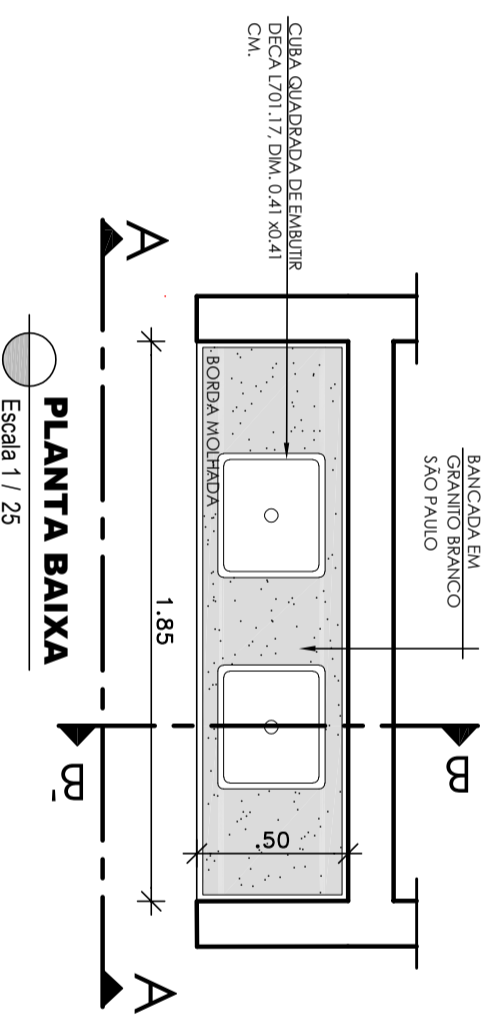

Lavabo

AA Arquitetura Projetos e Serviços Ltda

RIOMAR TRADE CENTER - Av. República do Ilhano, nº 251 - TORRE 1 - Sala 2911 - Pina - Recife - PE.
CEP: 51.110-160
Fone: (81) 3314.2006 / 9927.2006
www.aaarquitectura.com
email: aaarquitectura.pe@gmail.com

SEQUÊNCIA:

03/03

ENDEREÇO:

Rua Taboáires , 360 - Ilha do Retiro
Recife - PE.

DATA:

SETEMBRO / 2018

ESCALA: 1 / 25

DESENHO: