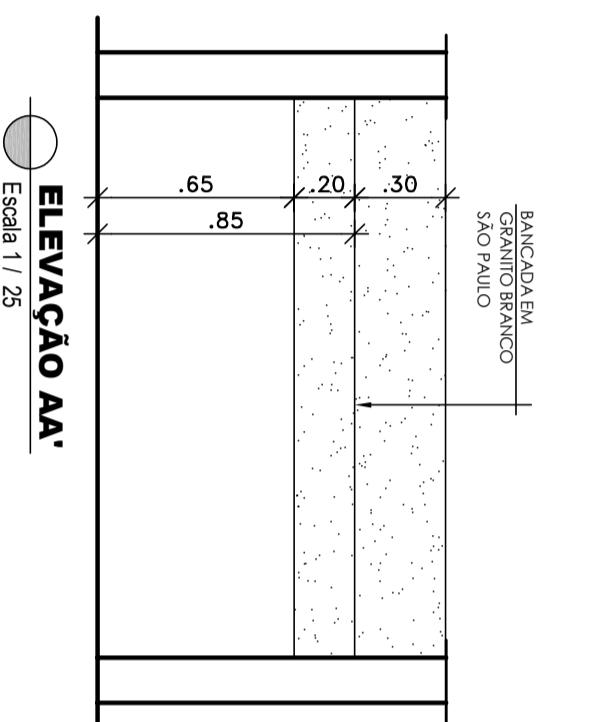

Lavabo

AA Arquitetura Projetos e Serviços Ltda

RIOMAR TRADE CENTER - Av. República do Ilhano, nº 251 - TORRE 1 - Sala 2911 - Pina - Recife - PE.
CEP: 51.110-160
Fone: (81) 3314.2006 / 9927.2006
www.aaarquitectura.com
email: aaarquitectura.pe@gmail.com

SEQUÊNCIA:

03/03

ENDEREÇO:

Rua Taboáires , 360 - Ilha do Retiro
Recife - PE.

DATA:

SETEMBRO / 2018

ESCALA: 1 / 25

DESENHO: